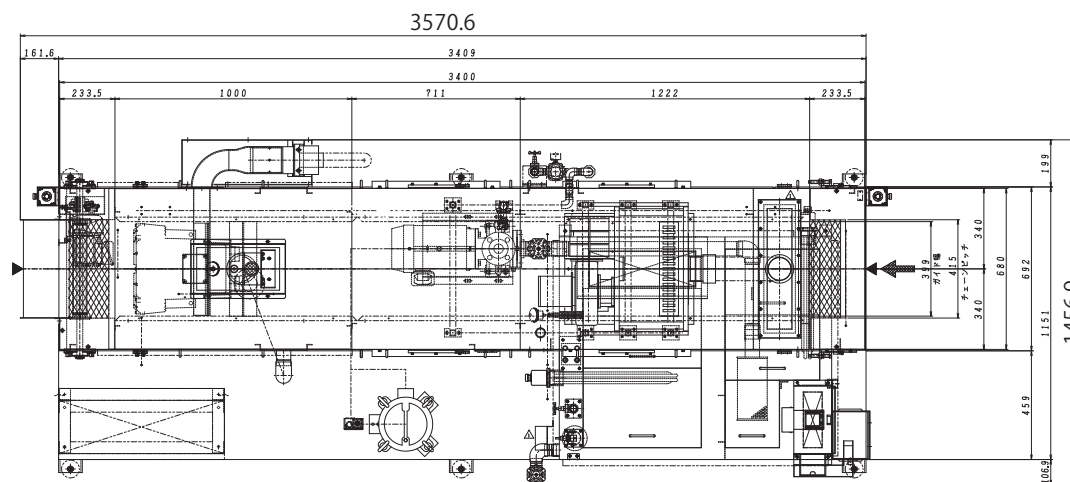

パッケージ版スルー式洗浄機

SPC-101-S-LD

パッケージ版 φ400カプセル洗浄機

SPC-030-C