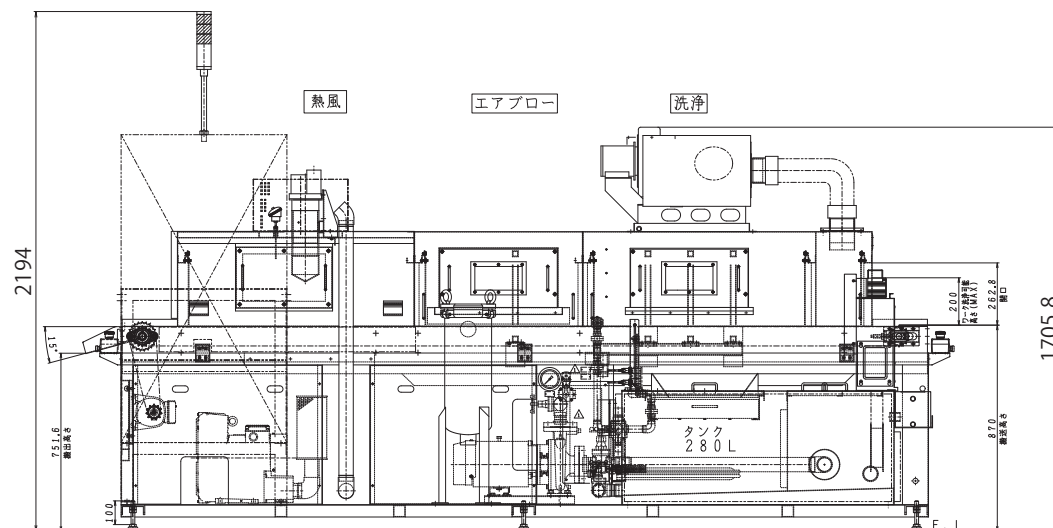

パッケージ版スルー式洗浄機

SPC-101-S-LD

パッケージ版 φ400カプセル洗浄機

SPC-030-C