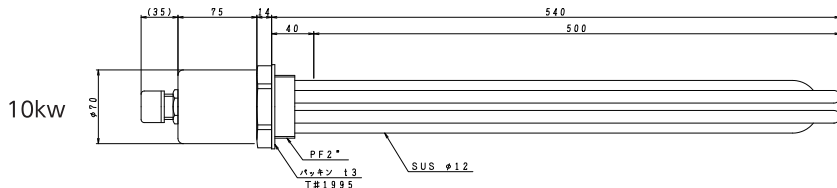

KATAOKA

水用プラグヒーター

5kw・10kw

洗浄機用 ステンレス製電熱ヒーター

- 長寿命
- 熱密度アップ品

5kw

10kw

5kw