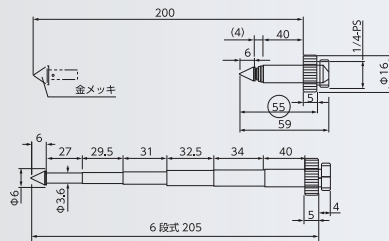

KATAOKA

タケノコゲージ TG-100

ノズル位置確認ユニット

- 狭いスペースでノズル位置確認が可能
- シンプル構造で配線いらず!

■寸法図 (L150)

■寸法図 (L100)